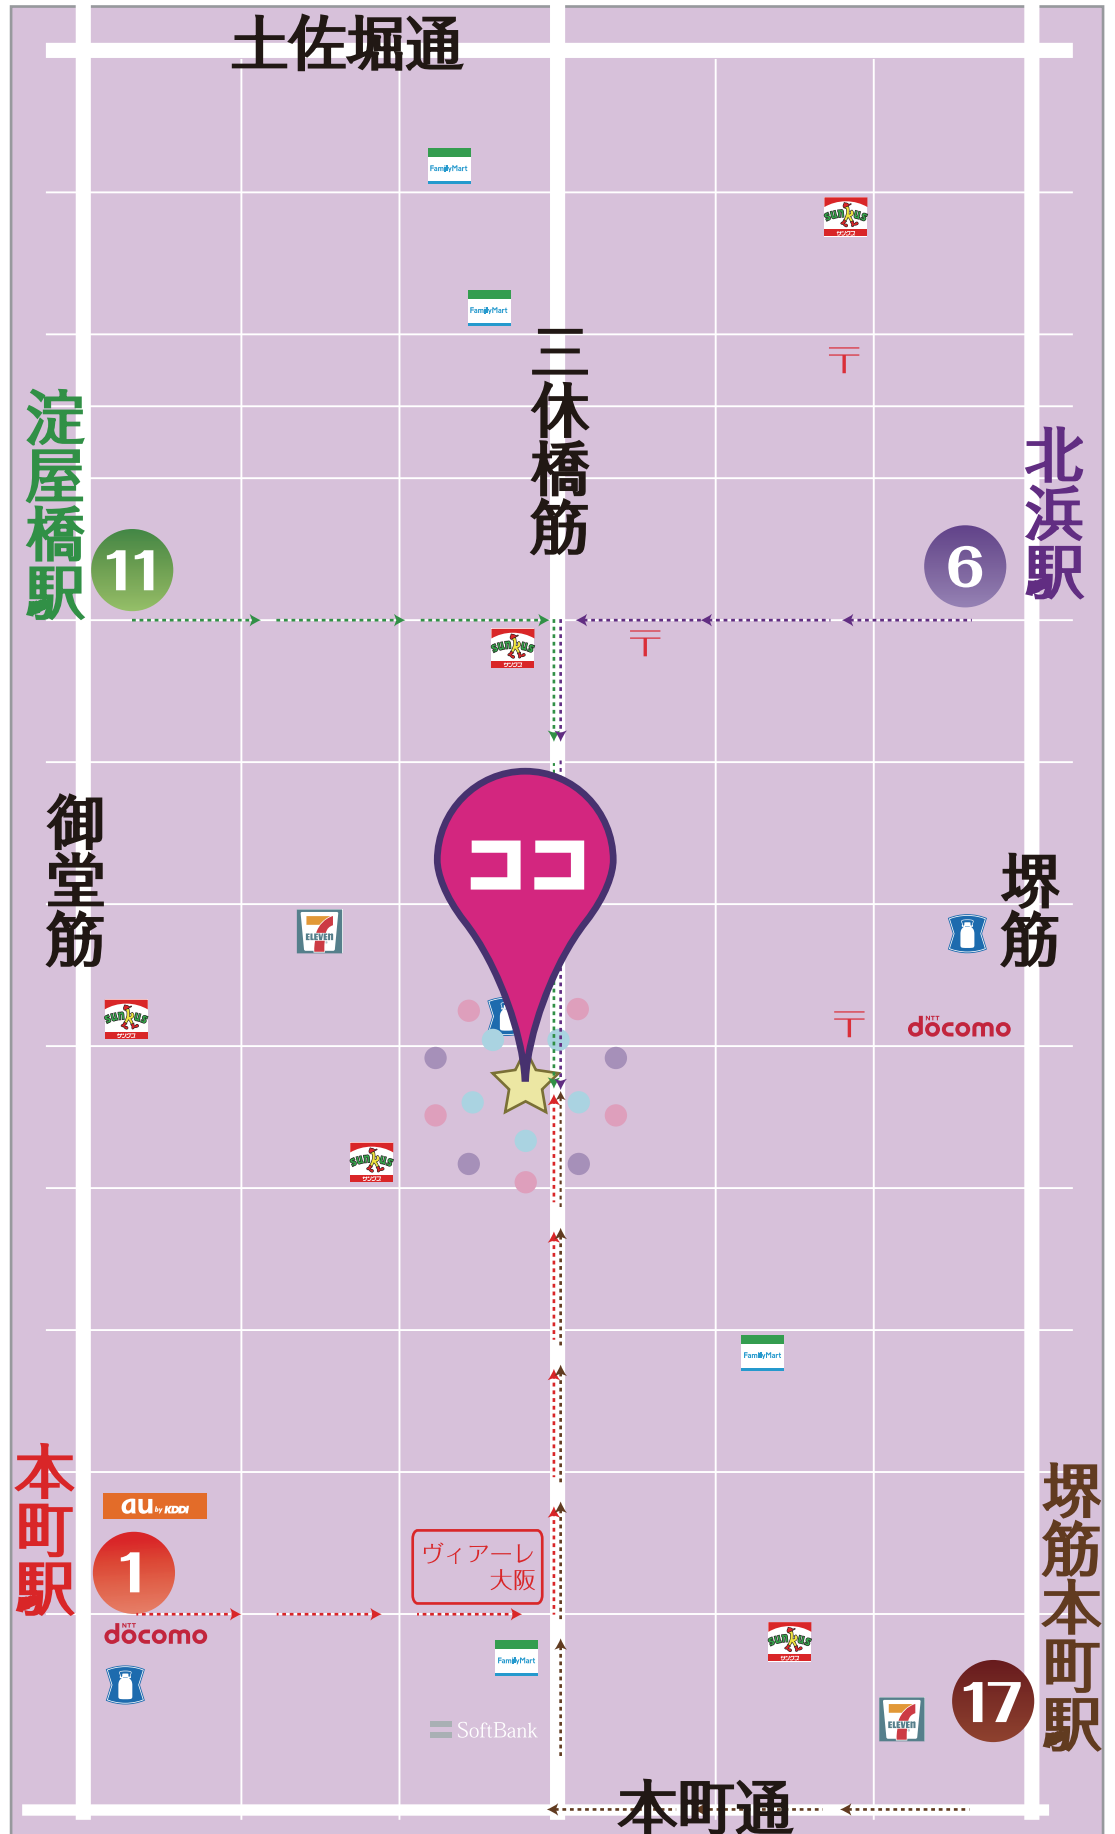

Access Map

中央公会堂

Total body entertainment studio
class one

地下鉄御堂筋線「淀屋橋駅」

11 番出口より徒歩 5 分

地下鉄堺筋線「北浜駅」

6 番出口より徒歩 5 分

地下鉄御堂筋線「本町駅」

1 番出口より徒歩 6 分

地下鉄堺筋線「堺筋本町駅」

17 番出口より徒歩 7 分

address 大阪市中央区淡路町3丁目2-13 ZeLKOVA QATTRO 6F

phone 06-6227-8675 email info@classone-lady.com